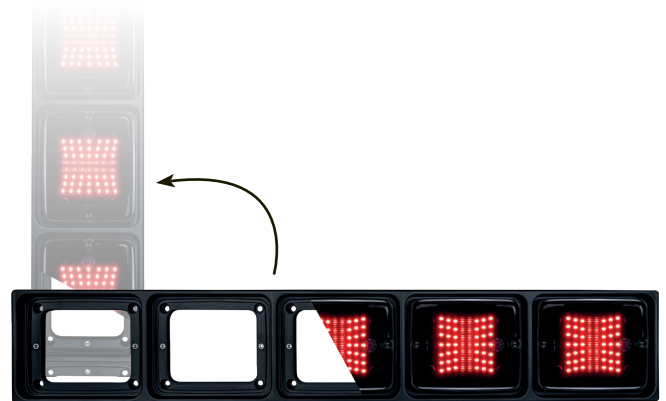

Part No. 800635
IZE LED FRAME SINGLE

Part No. 800636
IZE LED FRAME DOUBLE

Part No. 800637
IZE LED FRAME DOUBLE HORIZONTAL

Part No. 800638
IZE LED FRAME 3 X SQUARE

Part No. 800639
IZE LED FRAME 4 X SQUARE

Part No. 800640
IZE LED FRAME 5 X SQUARE

IZE LED FRAME

Fits to IZE LED Series Part.no: 800630-800634, 800108-800116, 800123, 800126-800128

PART NO.	800635	800636	800637	800638	800639	800640
MATERIAL HOUSING	ABS	ABS	ABS	ABS	ABS	ABS
LENGTH	154,5	154,5	302	449,5	597	744,5
HEIGHT	131,5	255	131,5	131,5	131,5	131,5
DEPTH	25	25	25	25	25	25