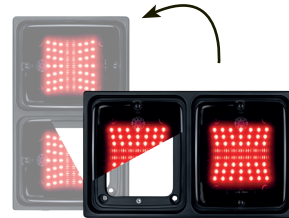

Part No. 800635
IZE LED FRAME SINGLE

Part No. 800636
IZE LED FRAME DOUBLE

Part No. 800637
IZE LED FRAME DOUBLE HORIZONTAL

Part No. 800638
IZE LED FRAME 3 X SQUARE

Part No. 800639
IZE LED FRAME 4 X SQUARE

Part No. 800640
IZE LED FRAME 5 X SQUARE

IZE LED FRAME

Fits to IZE LED Series Part.no: 800630-800634, 800108-800116, 800123, 800126-800128

PART NO.	800635	800636	800637	800638	800639	800640
MATERIAL HOUSING	ABS	ABS	ABS	ABS	ABS	ABS
LENGTH	154,5	154,5	302	449,5	597	744,5
HEIGHT	131,5	255	131,5	131,5	131,5	131,5
DEPTH	25	25	25	25	25	25