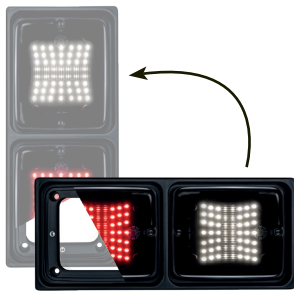

Part No. 800635
IZE LED FRAME SINGLE

Part No. 800636
IZE LED FRAME DOUBLE

Part No. 800637
IZE LED FRAME DOUBLE HORIZONTAL

Part No. 800638
IZE LED FRAME 3 X SQUARE

Part No. 800639
IZE LED FRAME 4 X SQUARE

Part No. 800640
IZE LED FRAME 5 X SQUARE

IZE LED FRAME

Fits to IZE LED Series Part.no: 800630-800634, 800108-800116, 800123, 800126-800128

PART NO.	800635	800636	800637	800638	800639	800640
MATERIAL HOUSING	ABS	ABS	ABS	ABS	ABS	ABS
LENGTH	154,5	154,5	302	449,5	597	744,5
HEIGHT	131,5	255	131,5	131,5	131,5	131,5
DEPTH	25	25	25	25	25	25