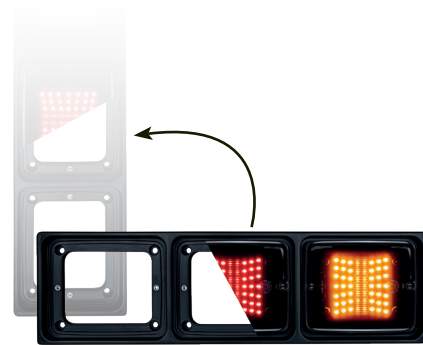

Part No. 800635
IZE LED FRAME SINGLE

Part No. 800636
IZE LED FRAME DOUBLE

Part No. 800637
IZE LED FRAME DOUBLE HORIZONTAL

Part No. 800638
IZE LED FRAME 3 X SQUARE

Part No. 800639
IZE LED FRAME 4 X SQUARE

Part No. 800640
IZE LED FRAME 5 X SQUARE

IZE LED FRAME

Fits to IZE LED Series Part.no: 800630-800634, 800108-800116, 800123, 800126-800128

PART NO.	800635	800636	800637	800638	800639	800640
MATERIAL HOUSING	ABS	ABS	ABS	ABS	ABS	ABS
LENGTH	154,5	154,5	302	449,5	597	744,5
HEIGHT	131,5	255	131,5	131,5	131,5	131,5
DEPTH	25	25	25	25	25	25